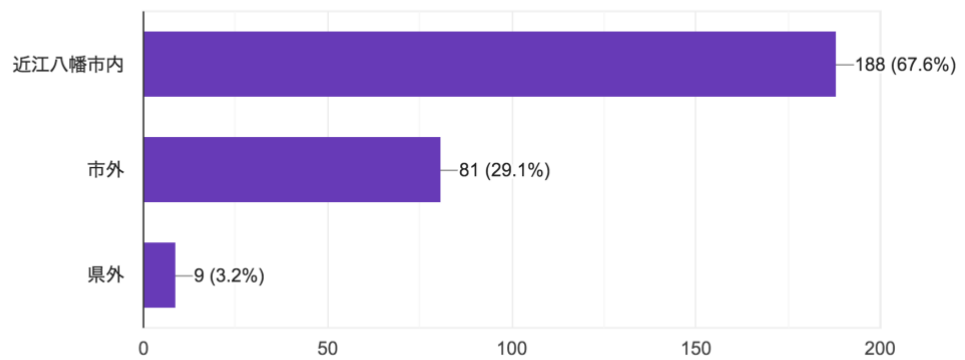

あなたの性別は
278 件の回答

あなたの年齢層は
278 件の回答

あなたの住所は
278 件の回答

検定を知ったのは何から

276 件の回答

出題は？
278 件の回答

出題の内容は
278 件の回答

検定（初級）テキストは
278 件の回答

次の検定（中級）試験は
278 件の回答

検定（中級）テキストがでたら
278 件の回答

今回の受験動機は

278 件の回答

自分の力試し
カウント: 176