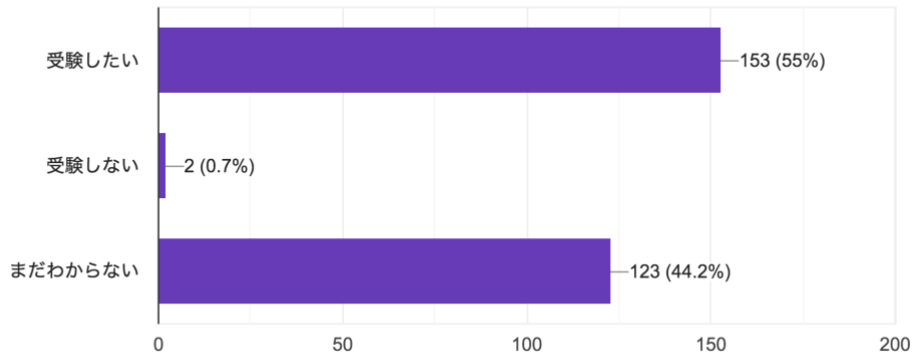

あなたの性別は
278 件の回答

あなたの年齢層は
278 件の回答

あなたの住所は
278 件の回答

検定を知ったのは何から

276 件の回答

出題は？
278 件の回答

出題の内容は
278 件の回答

検定（初級）テキストは
278 件の回答

次の検定（中級）試験は
278 件の回答

検定（中級）テキストがでたら
278 件の回答

今回の受験動機は

278 件の回答

自分の力試し
カウント: 176