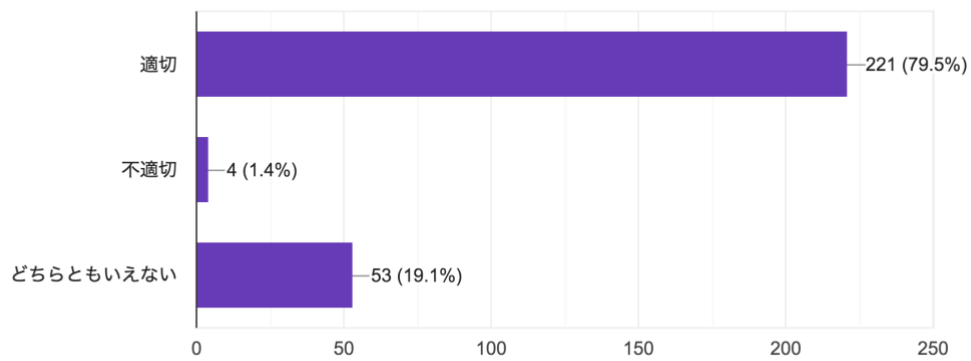

あなたの性別は
278 件の回答

あなたの年齢層は
278 件の回答

あなたの住所は
278 件の回答

検定を知ったのは何から

276 件の回答

出題は？
278 件の回答

出題の内容は
278 件の回答

検定（初級）テキストは
278 件の回答

次の検定（中級）試験は
278 件の回答

検定（中級）テキストがでたら
278 件の回答

今回の受験動機は

278 件の回答

自分の力試し
カウント: 176