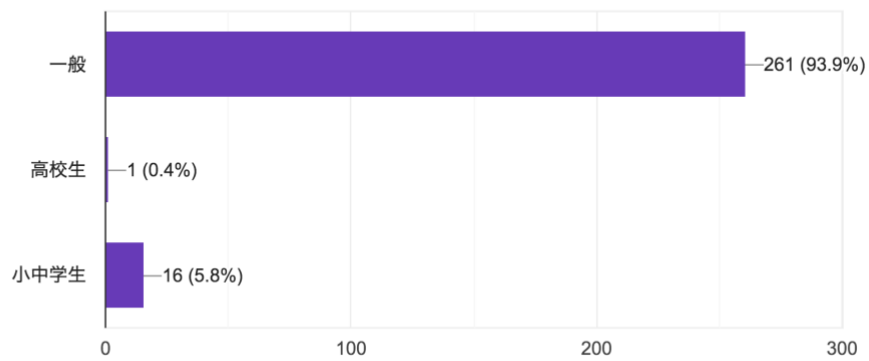

あなたの性別は
278 件の回答

あなたの年齢層は
278 件の回答

あなたの住所は
278 件の回答

検定を知ったのは何から

276 件の回答

出題は？
278 件の回答

出題の内容は
278 件の回答

検定（初級）テキストは
278 件の回答

次の検定（中級）試験は
278 件の回答

検定（中級）テキストがでたら
278 件の回答

今回の受験動機は

278 件の回答

自分の力試し
カウント: 176