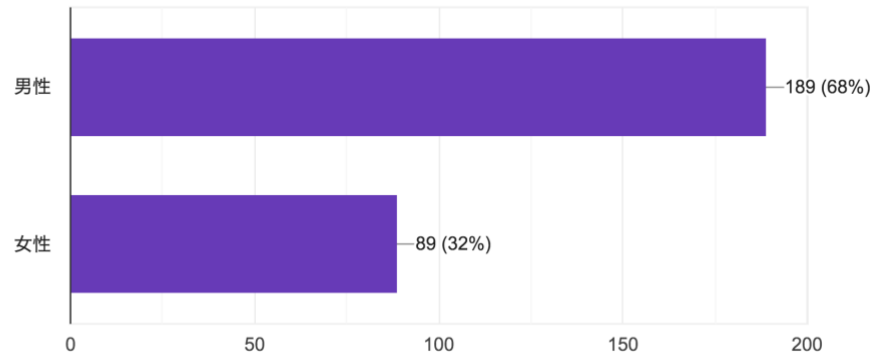

あなたの性別は
278 件の回答

あなたの年齢層は
278 件の回答

あなたの住所は
278 件の回答

検定を知ったのは何から

276 件の回答

出題は？
278 件の回答

出題の内容は
278 件の回答

検定（初級）テキストは
278 件の回答

次の検定（中級）試験は
278 件の回答

検定（中級）テキストがでたら
278 件の回答

今回の受験動機は

278 件の回答

自分の力試し
カウント: 176