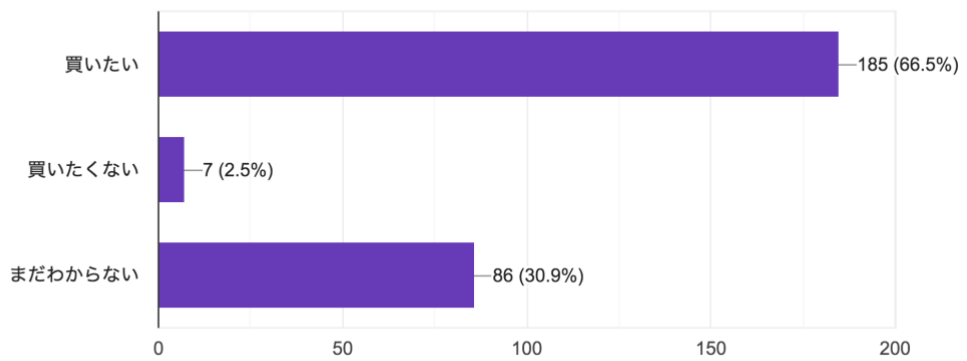

あなたの性別は
278 件の回答

あなたの年齢層は
278 件の回答

あなたの住所は
278 件の回答

検定を知ったのは何から

276 件の回答

出題は？
278 件の回答

出題の内容は
278 件の回答

検定（初級）テキストは
278 件の回答

次の検定（中級）試験は
278 件の回答

検定（中級）テキストがでたら
278 件の回答

今回の受験動機は

278 件の回答

自分の力試し
カウント: 176