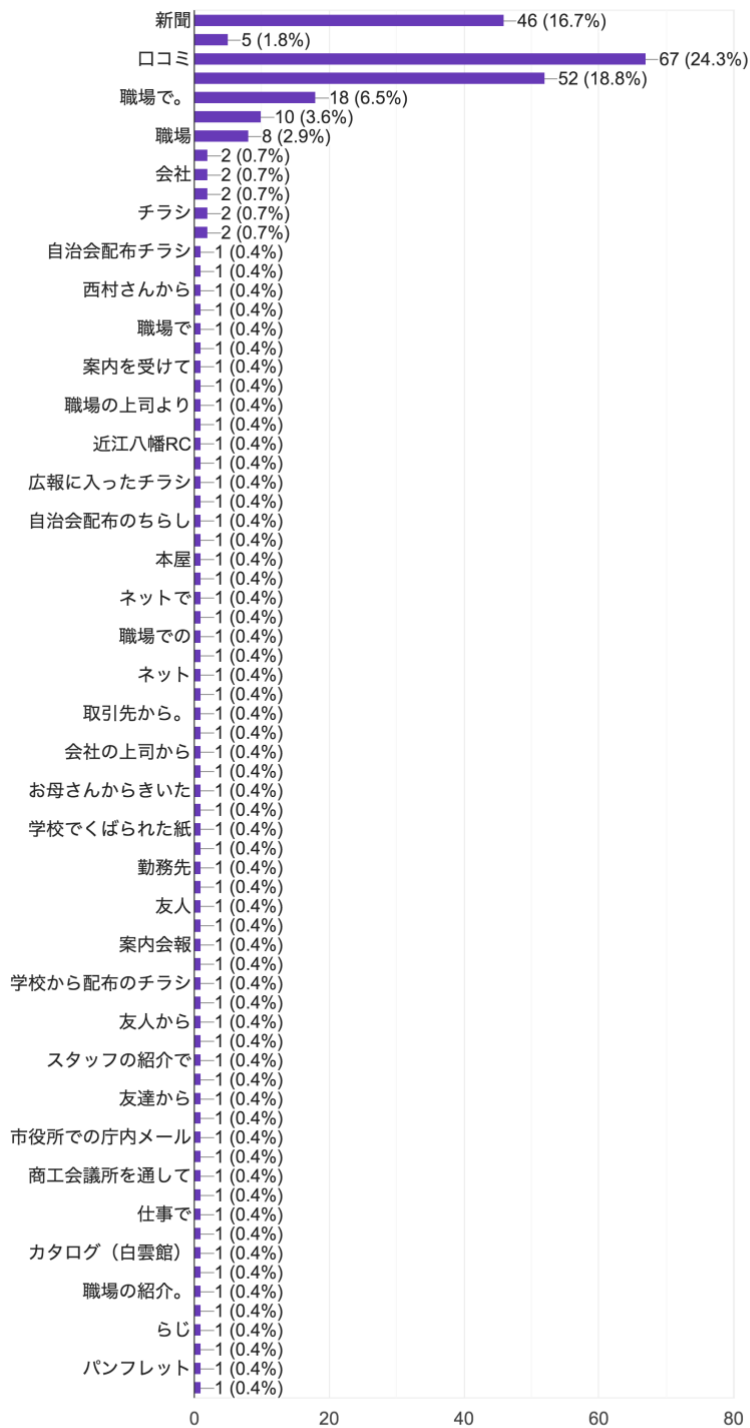

あなたの性別は
278 件の回答

あなたの年齢層は
278 件の回答

あなたの住所は
278 件の回答

検定を知ったのは何から

276 件の回答

出題は？
278 件の回答

出題の内容は
278 件の回答

検定（初級）テキストは
278 件の回答

次の検定（中級）試験は
278 件の回答

検定（中級）テキストがでたら
278 件の回答

今回の受験動機は

278 件の回答

自分の力試し
カウント: 176