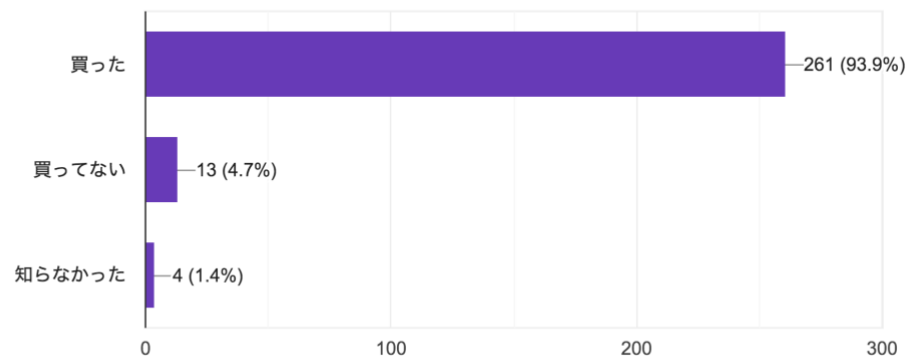

あなたの性別は
278 件の回答

あなたの年齢層は
278 件の回答

あなたの住所は
278 件の回答

検定を知ったのは何から

276 件の回答

出題は？
278 件の回答

出題の内容は
278 件の回答

検定（初級）テキストは
278 件の回答

次の検定（中級）試験は
278 件の回答

検定（中級）テキストがでたら
278 件の回答

今回の受験動機は

278 件の回答

自分の力試し
カウント: 176